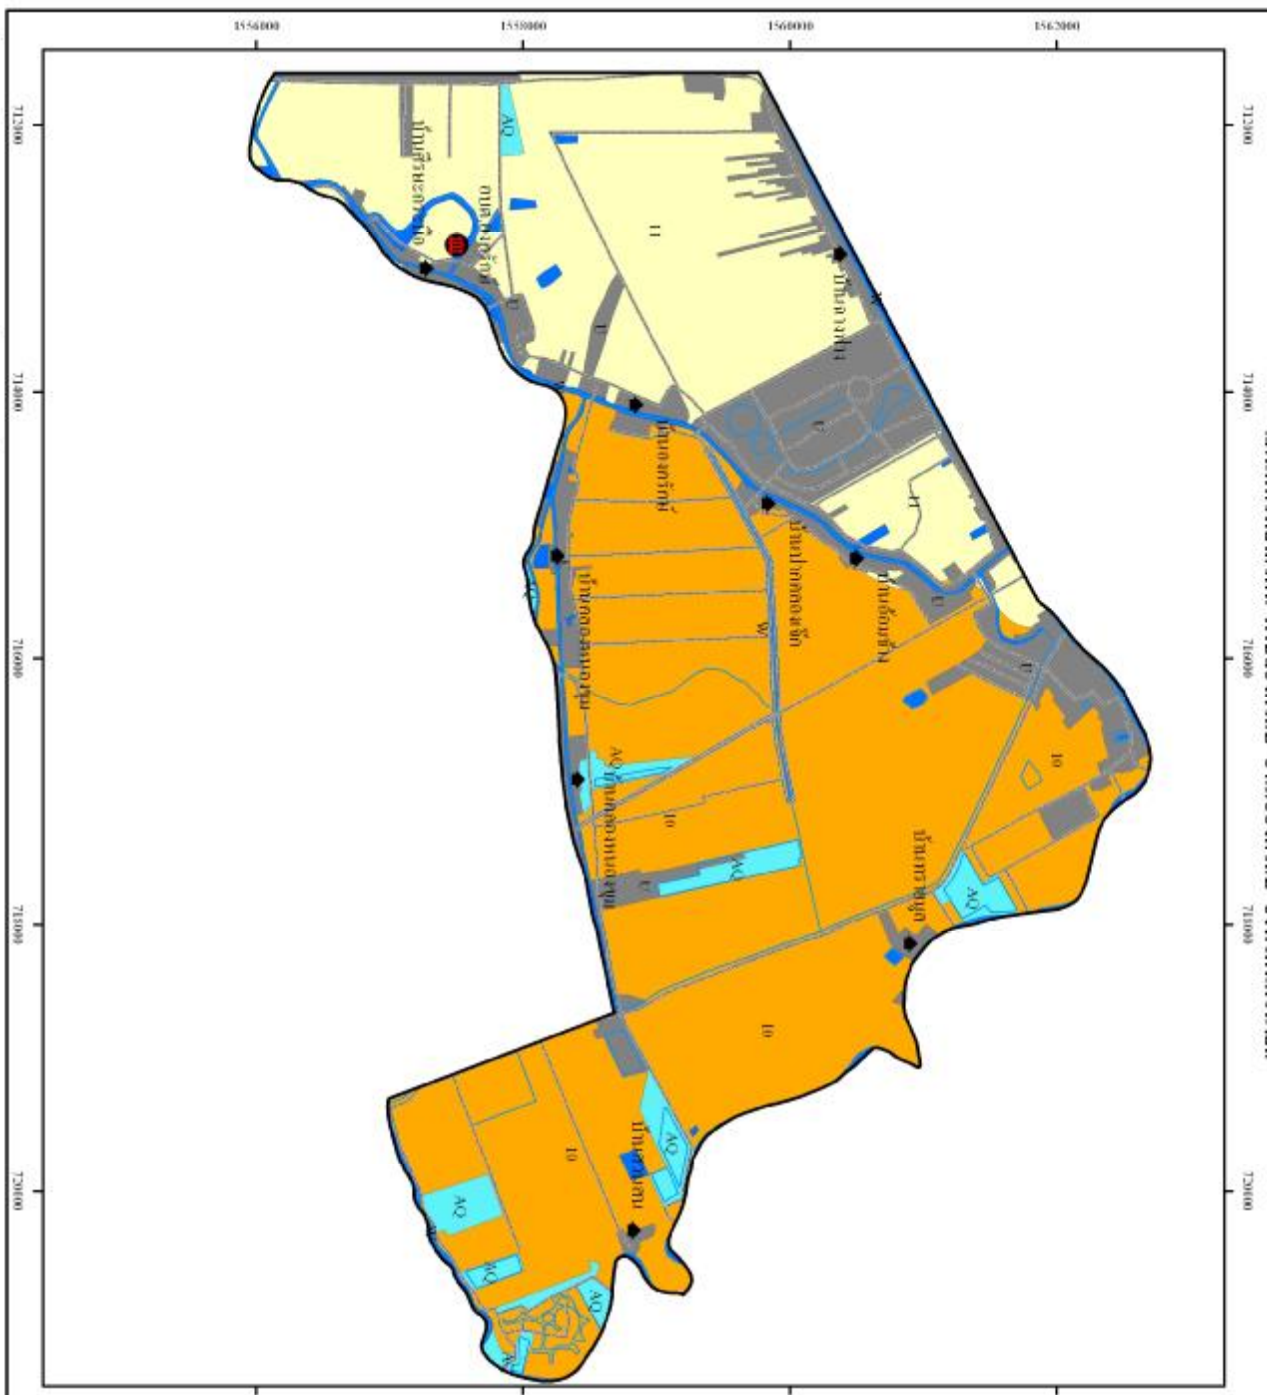

แผนที่บริเวณรอบพื้นที่ของวิทยาลัยเกษตรกรรม จังหวัดนครราชสีมา

ข้อมูลบริเวณพื้นที่

ประเภทพื้นที่	ชื่อบริเวณพื้นที่	เนื้อที่	
		ไร่	Footage
10	พื้นที่ว่างเปล่า	9,847	51.61
11	พื้นที่ว่างเปล่า (รวมพื้นที่ 0.2 ไร่)	4,685	25.03
AO	สวนสาธารณะ	758	3.94
U	ที่จอดรถ	2,819	15.06
W	หนองน้ำ	629	3.36
	รวม	18,718	100.00

- สัญลักษณ์**
- อาคารเรียน (ส่วนต้น)
 - ⊕ อาคารเรียน (ส่วนปลาย)
 - ◆ หอสมุด
 - สนามกีฬา
 - ถนน
 - ทางเท้า
 - หนองน้ำ
 - หนองน้ำ
 - หนองน้ำ

รูปที่ 3-1 แผนที่บริเวณรอบพื้นที่ของวิทยาลัยเกษตรกรรม จังหวัดนครราชสีมา