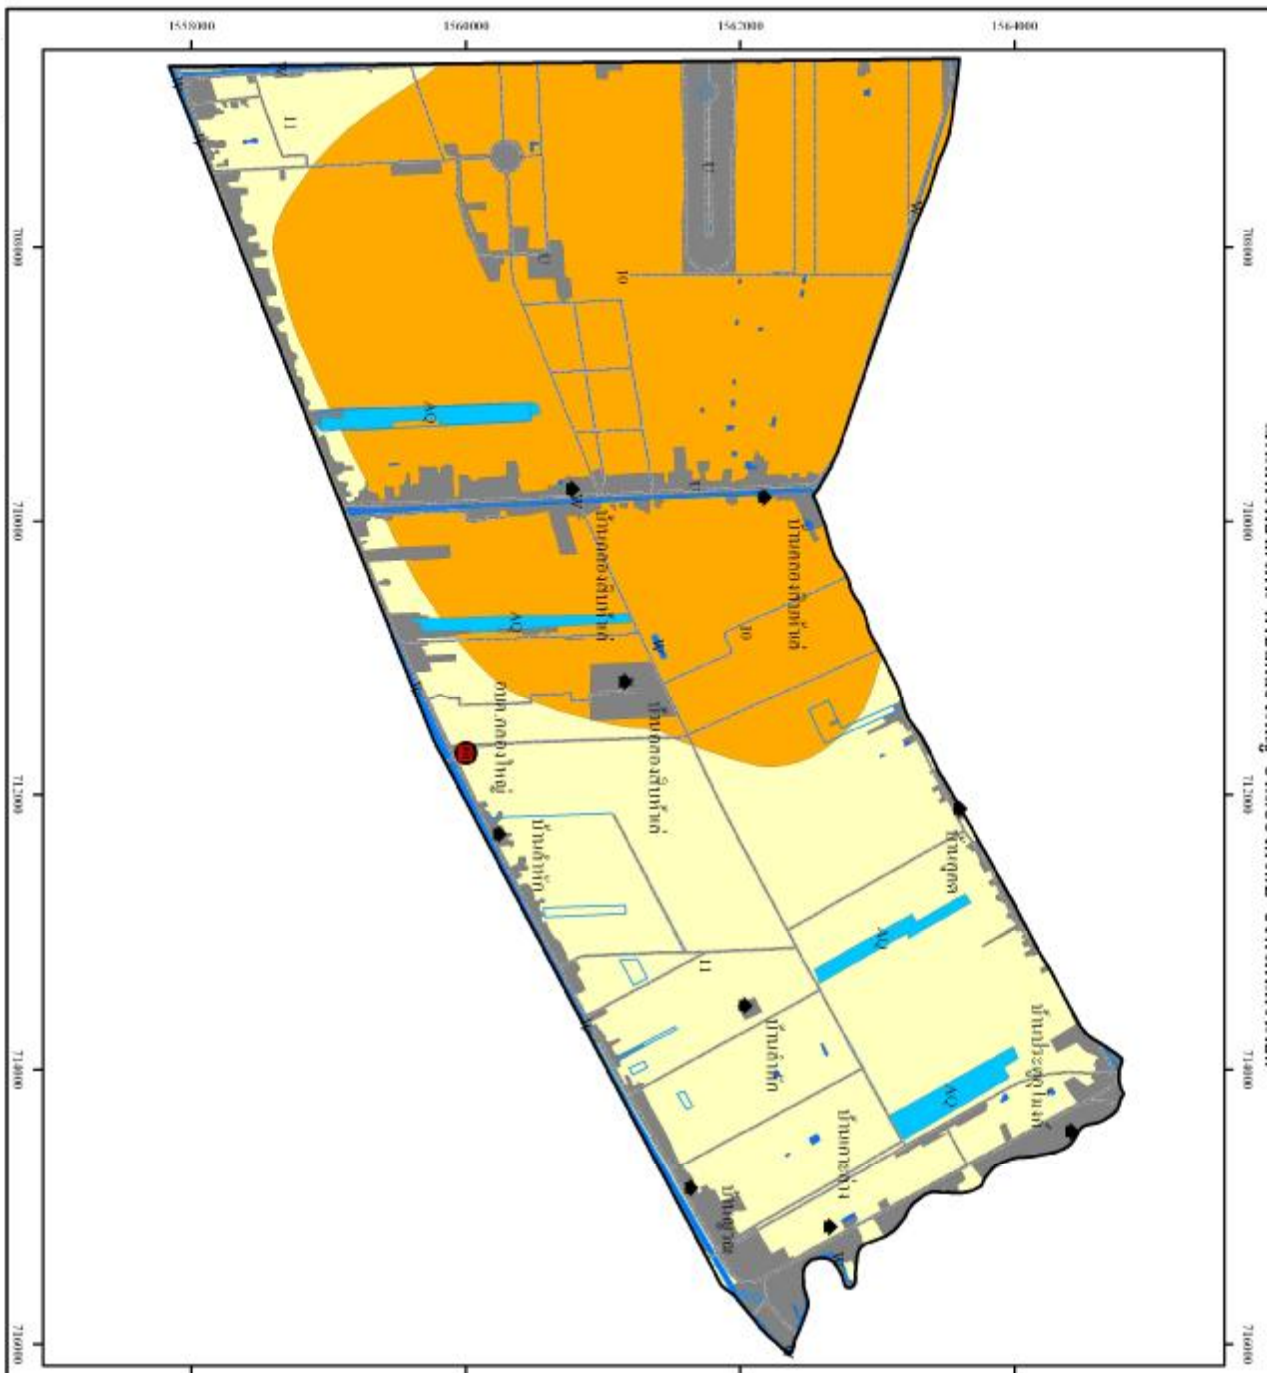

แผนผังบริเวณที่ดิน ตำบลคลองใหญ่ อำเภอศรีราชา จังหวัดชลบุรี

คำอธิบายสัญลักษณ์

หมายเลขที่	คำอธิบายรายละเอียด	พื้นที่	
		ไร่	ร้อยละ
10	พื้นที่สวนส้ม ปริมาณพื้นที่ 0-2 เฮกตาร์	9,931	47.80
11	พื้นที่สวนผลไม้ประเภทอื่น ปริมาณพื้นที่ 0-2 เฮกตาร์	7,667	36.90
AQ	พื้นที่เกษตรกรรมอื่น	408	1.96
U	พื้นที่อื่น	2,471	11.89
รวม	ทั้งหมด	20,778	100.00

คำอธิบายสัญลักษณ์

- จุดวัดปริมาณน้ำฝน (สถานีวัด)
- ⊕ สถานีอนามัย
- ◆ หมู่บ้าน
- ขอบเขตการปกครอง
- ถนน
- ทางรถไฟ
- เขตเทศบาลเมือง
- เขตเทศบาลตำบล

กรมที่ดิน
กรมการผังเมือง
กรมการช่างโยธา

รูปที่ 3-1 แผนที่บริเวณที่ดิน ตำบลคลองใหญ่ อำเภอศรีราชา จังหวัดชลบุรี