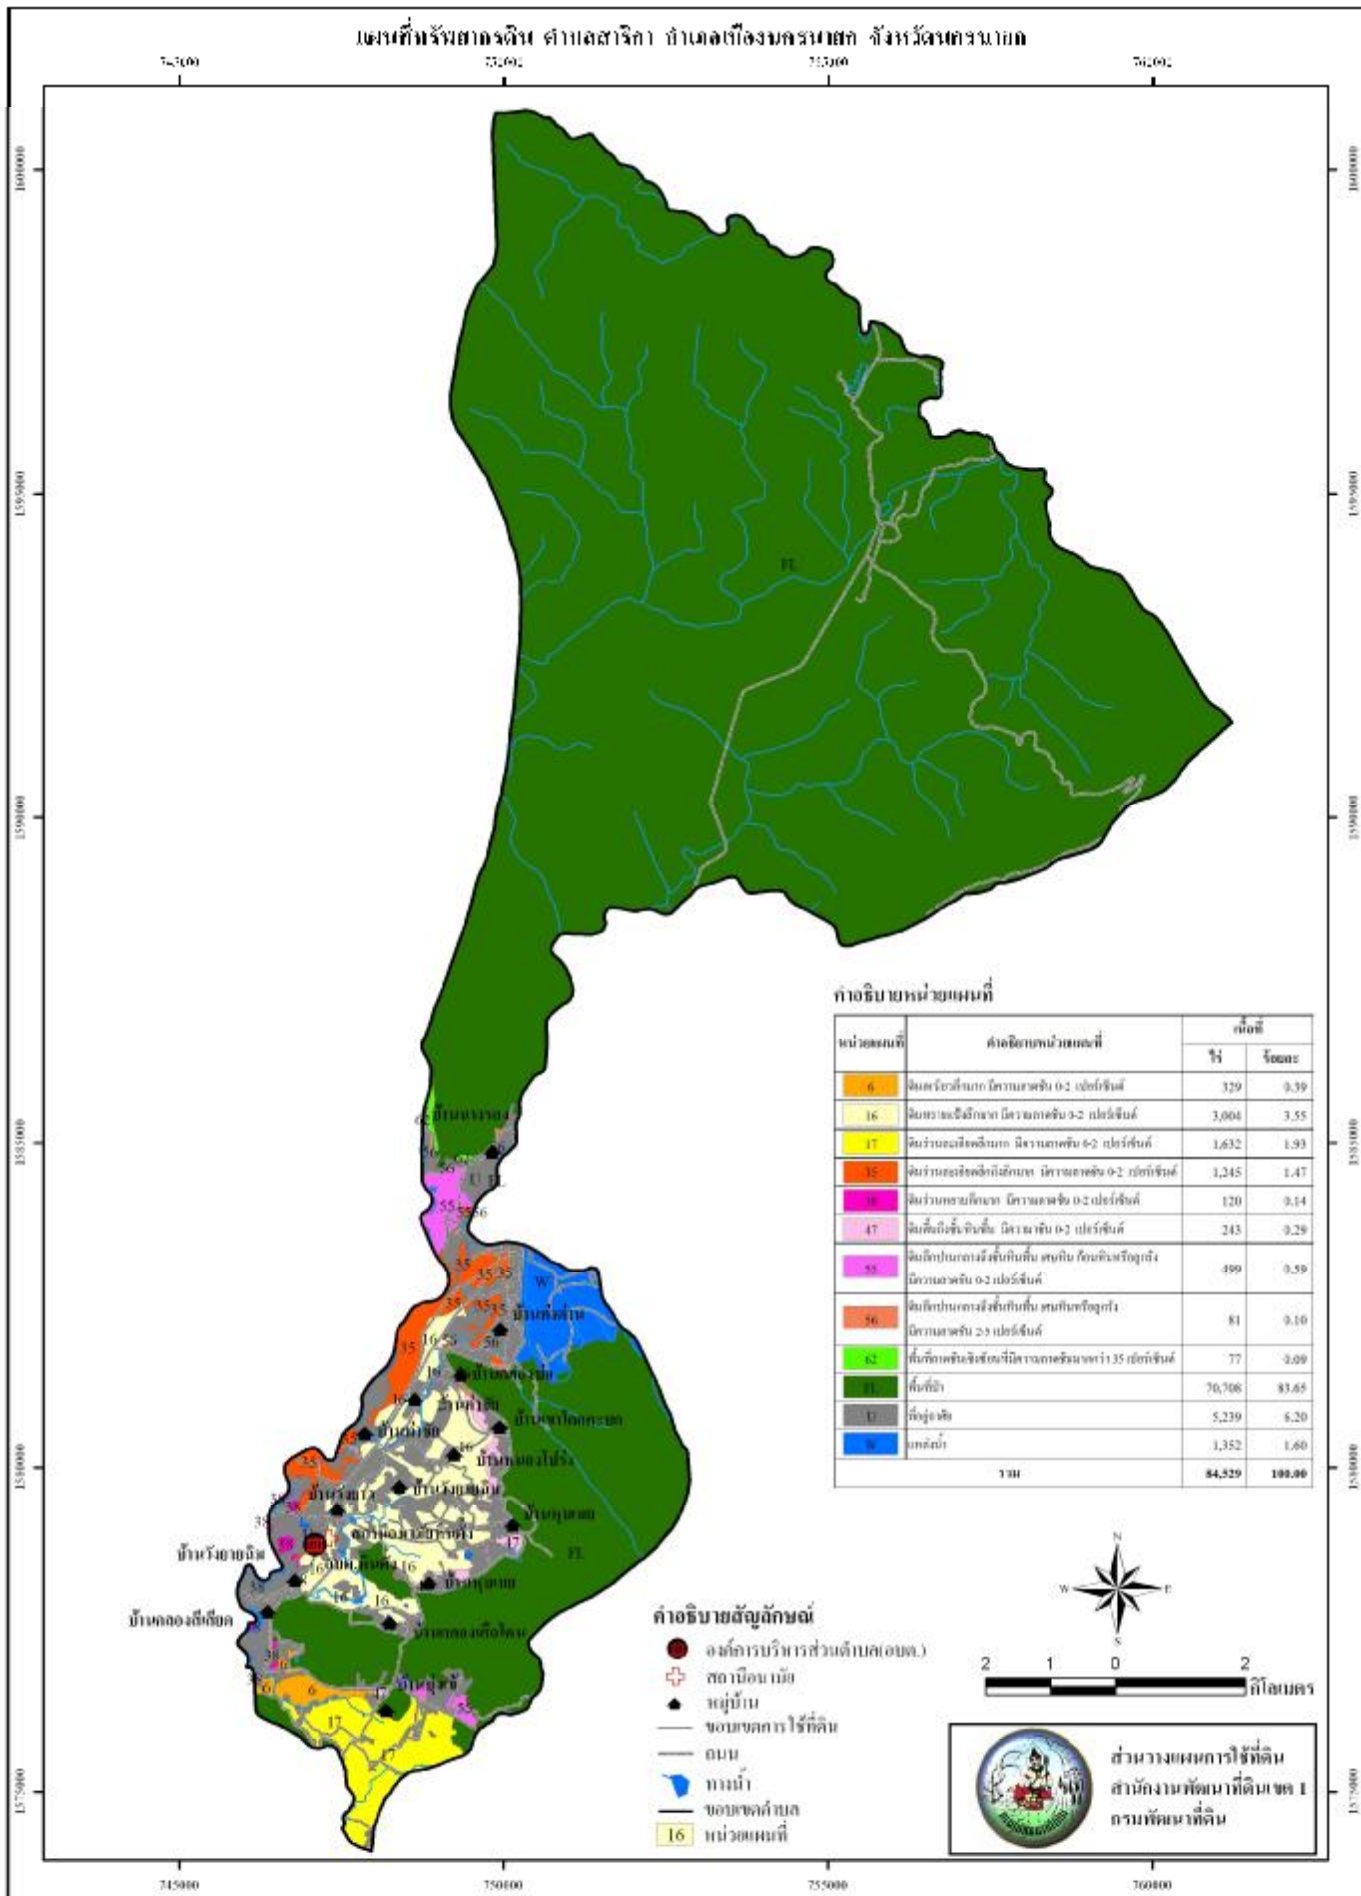

แผนที่พื้นที่ขยายที่ดิน ตำบลสาวิตรี อำเภอเมืองนครนายก จังหวัดนครนายก

รูปที่ 3-1 แผนที่พื้นที่ขยายที่ดิน ตำบลสาวิตรี อำเภอเมืองนครนายก จังหวัดนครนายก