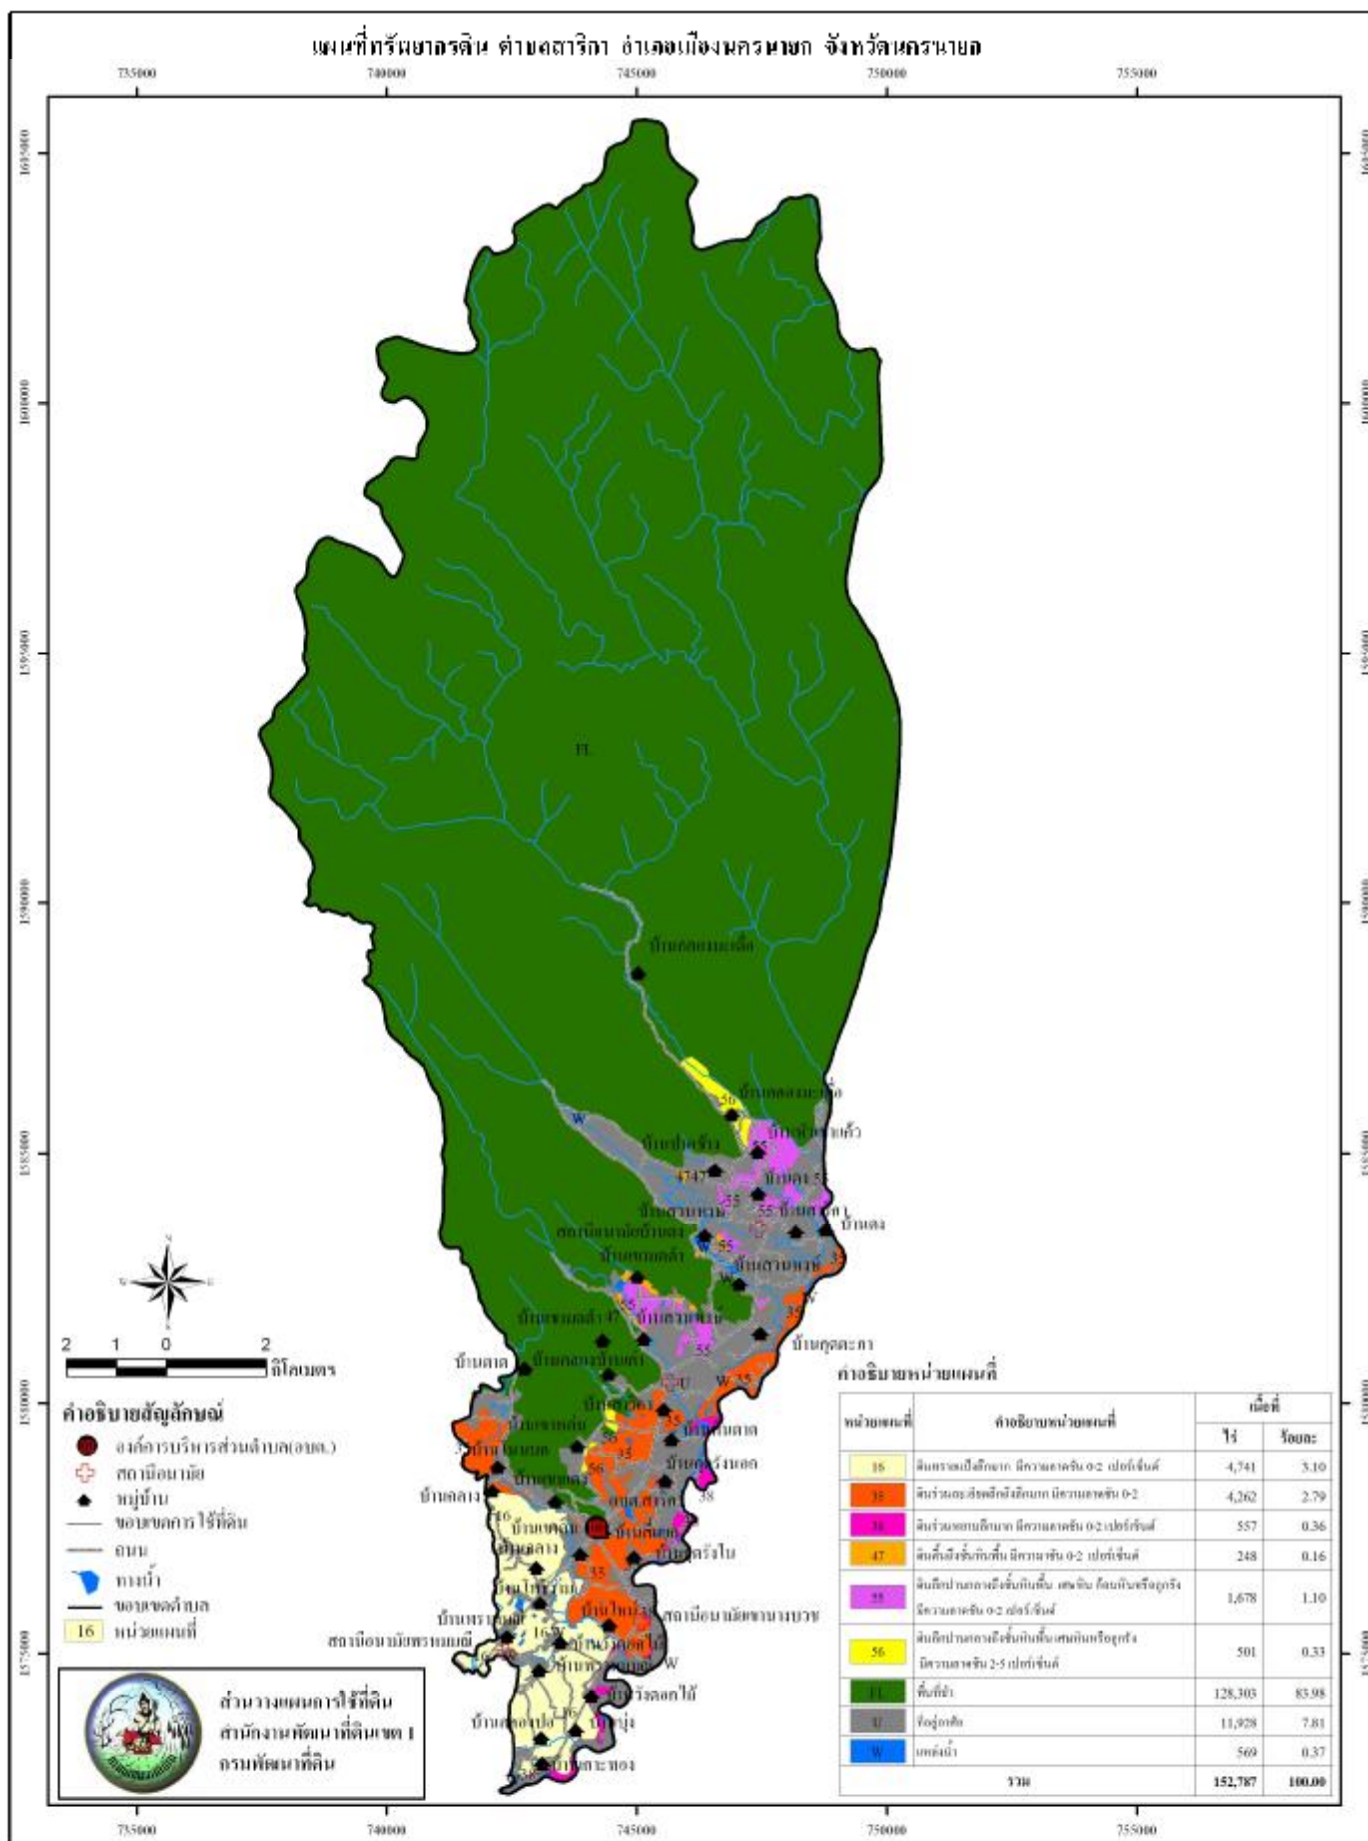

แผนที่ทรัพยากรดิน ตำบลสตริกา อำเภอเมืองนครนายก จังหวัดนครนายก

รูปที่ 3-1 แผนที่ทรัพยากรดิน ตำบลสตริกา อำเภอเมืองนครนายก จังหวัดนครนายก