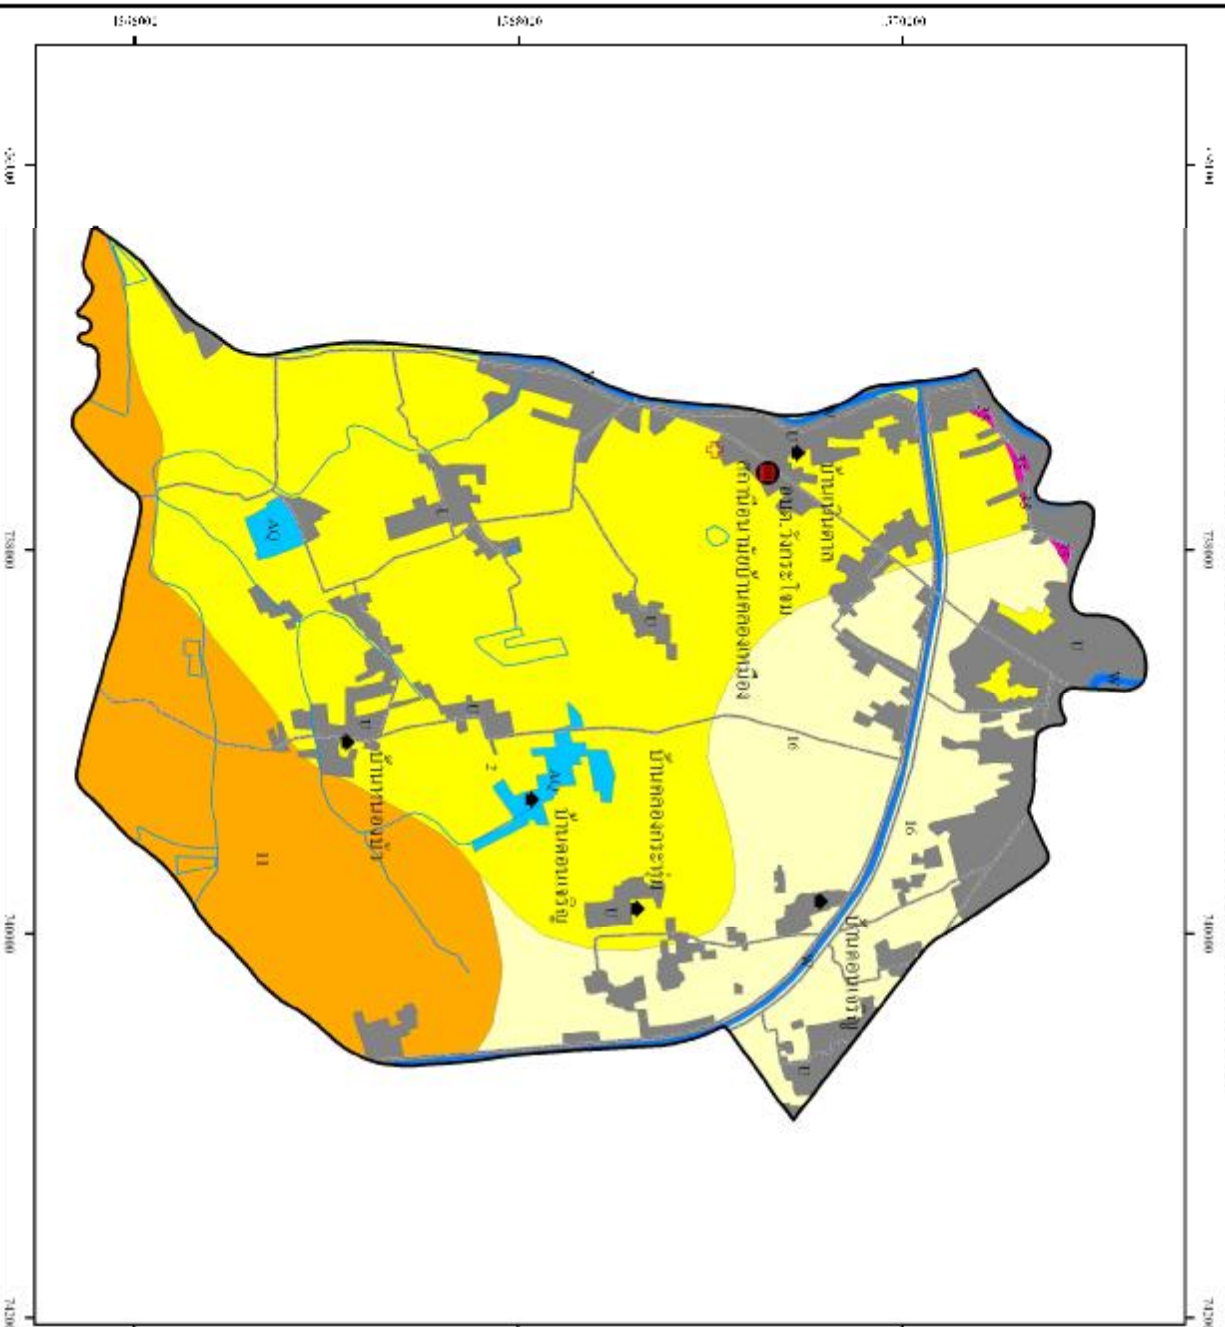

แผนที่ชุมชนท้องถิ่น ตำบลระเือง อำเภอดงระยางค์ จังหวัดนครศรีธรรมราช

ข้อมูลชุมชนชุมชนพื้นที่

หมายเลขพื้นที่	คำอธิบายชุมชนพื้นที่	พื้นที่	
		ไร่	ตารางวา
2	พื้นที่อยู่อาศัย มีการเกษตร 0-2 ไร่ต่อไร่พื้นที่	4,496	43,72
11	พื้นที่อยู่อาศัยประเภทเกษตร มีการเกษตร 0-2 ไร่ต่อไร่พื้นที่	1,906	18,53
16	พื้นที่เกษตร 0-2 ไร่ต่อไร่พื้นที่ มีการเกษตร 0-2 ไร่ต่อไร่พื้นที่	1,952	18,98
AO	พื้นที่เกษตร 0-2 ไร่ต่อไร่พื้นที่ มีการเกษตร 0-2 ไร่ต่อไร่พื้นที่	127	1,23
41	พื้นที่เกษตร 0-2 ไร่ต่อไร่พื้นที่ มีการเกษตร 0-2 ไร่ต่อไร่พื้นที่	1,658	16,12
รวม		10,284	100,00

สัญลักษณ์สัญลักษณ์

- องค์การบริหารส่วนตำบล (เทศบาลตำบล)
- ⊕ สถานีอนามัย
- ◆ หมู่บ้าน
- ขอบเขตการปกครอง
- ถนน
- แม่น้ำ
- หนองน้ำ/บึง
- 16 หนองน้ำ

รูปที่ 3-1 แผนที่ชุมชนท้องถิ่น ตำบลระเือง อำเภอดงระยางค์ จังหวัดนครศรีธรรมราช