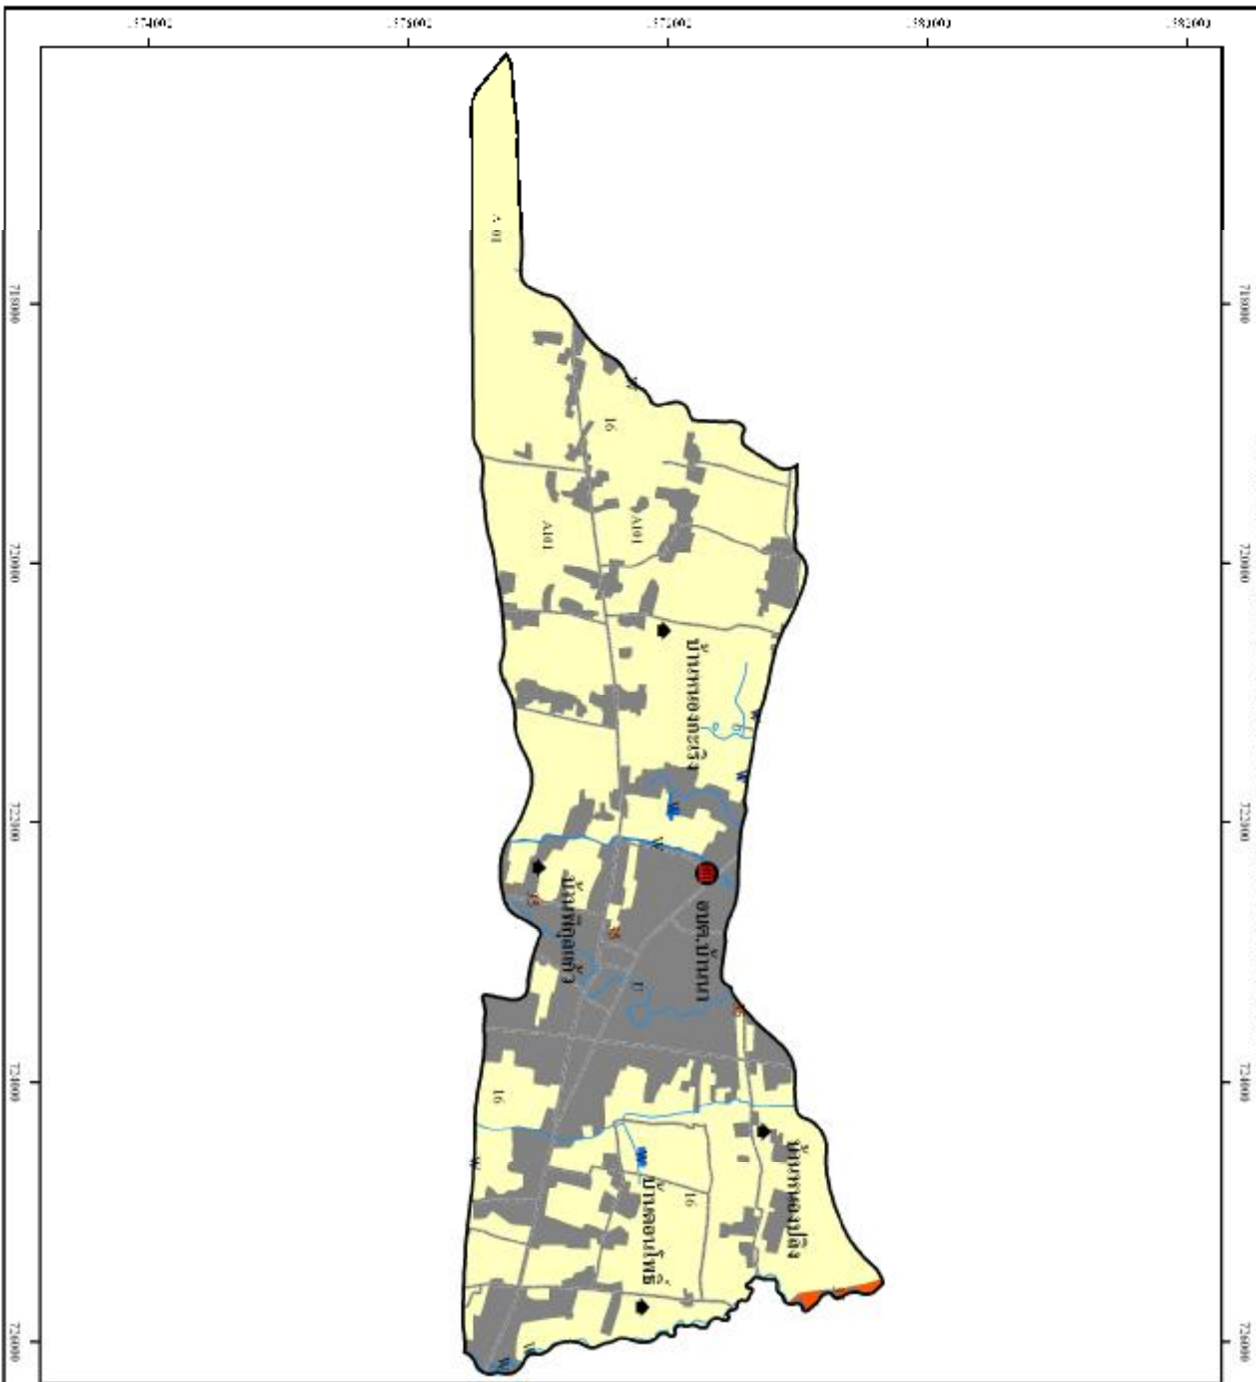

แผนที่ชุมชนเงิน ตำบลบ้านตา อำเภอบ้านตา จังหวัดนครพนม

ข้อมูลชุมชน		พื้นที่	
ประเภทพื้นที่	ข้อมูลชุมชน	ไร่	ร้อยละ
16	พื้นที่เกษตรกรรม ใช้ประโยชน์ 0-2 ปี ใช้ประโยชน์ 2-5 ปี	7,254	67.93
25	พื้นที่อยู่อาศัย	58	0.26
46	พื้นที่น้ำ	3,347	31.34
รวม	รวม	39	0.27
		10,659	100.00

- สัญลักษณ์ชุมชน**
- อาคารเรียน (โรงเรียนตาตา)
 - + ศูนย์ชุมชน
 - ◆ หมู่บ้าน
 - จุดเชื่อมต่อไร่นา
 - ถนน
 - หนอง
 - หนองน้ำ
 - หนองน้ำขุ่น
 - ไร่
 - ไร่

รูปที่ 3-1 แผนที่ชุมชนเงิน ตำบลบ้านตา อำเภอบ้านตา จังหวัดนครพนม