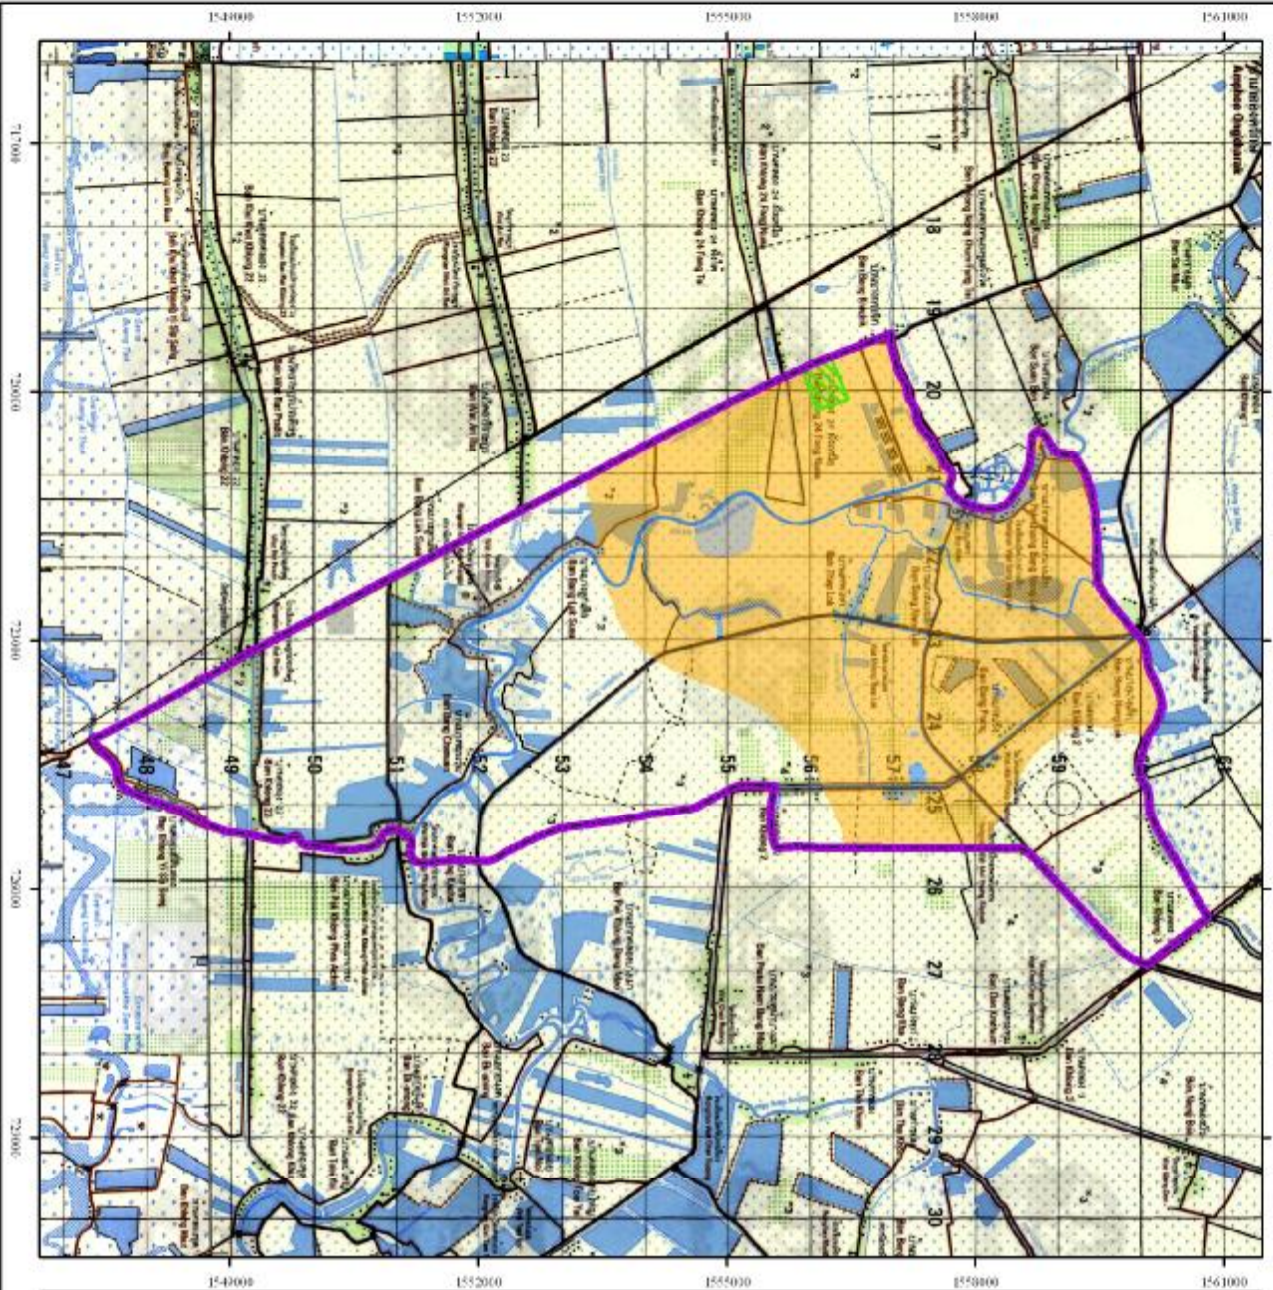

แผนที่ขยายรายละเอียดบริเวณรอบจุดเริ่มต้นถนนภูมิวิชัยพื้นที่ตำบลท่าทราย จังหวัดนครราชสีมา

พื้นที่ศึกษา	ชื่อเรียกพื้นที่	พื้นที่	
		ไร่	ร้อยละ
S2	พื้นที่ความเหมาะสมปานกลางไม่เหมาะสม	14,475	49.64
		14,686	50.36
รวม		29,161	100.00

พื้นที่ที่ถูกลimitในเบื้องต้น

สัญลักษณ์	ชื่อเรียกพื้นที่	พื้นที่	
		ไร่	ร้อยละ
S2	พื้นที่ความเหมาะสมปานกลาง	130	0.41
N	ไม่เหมาะสม	-	-
รวม		130	0.41

หมายเหตุ : ร้อยละของเนื้อที่ตำบล (เนื้อที่ตำบล 31,354 ไร่)