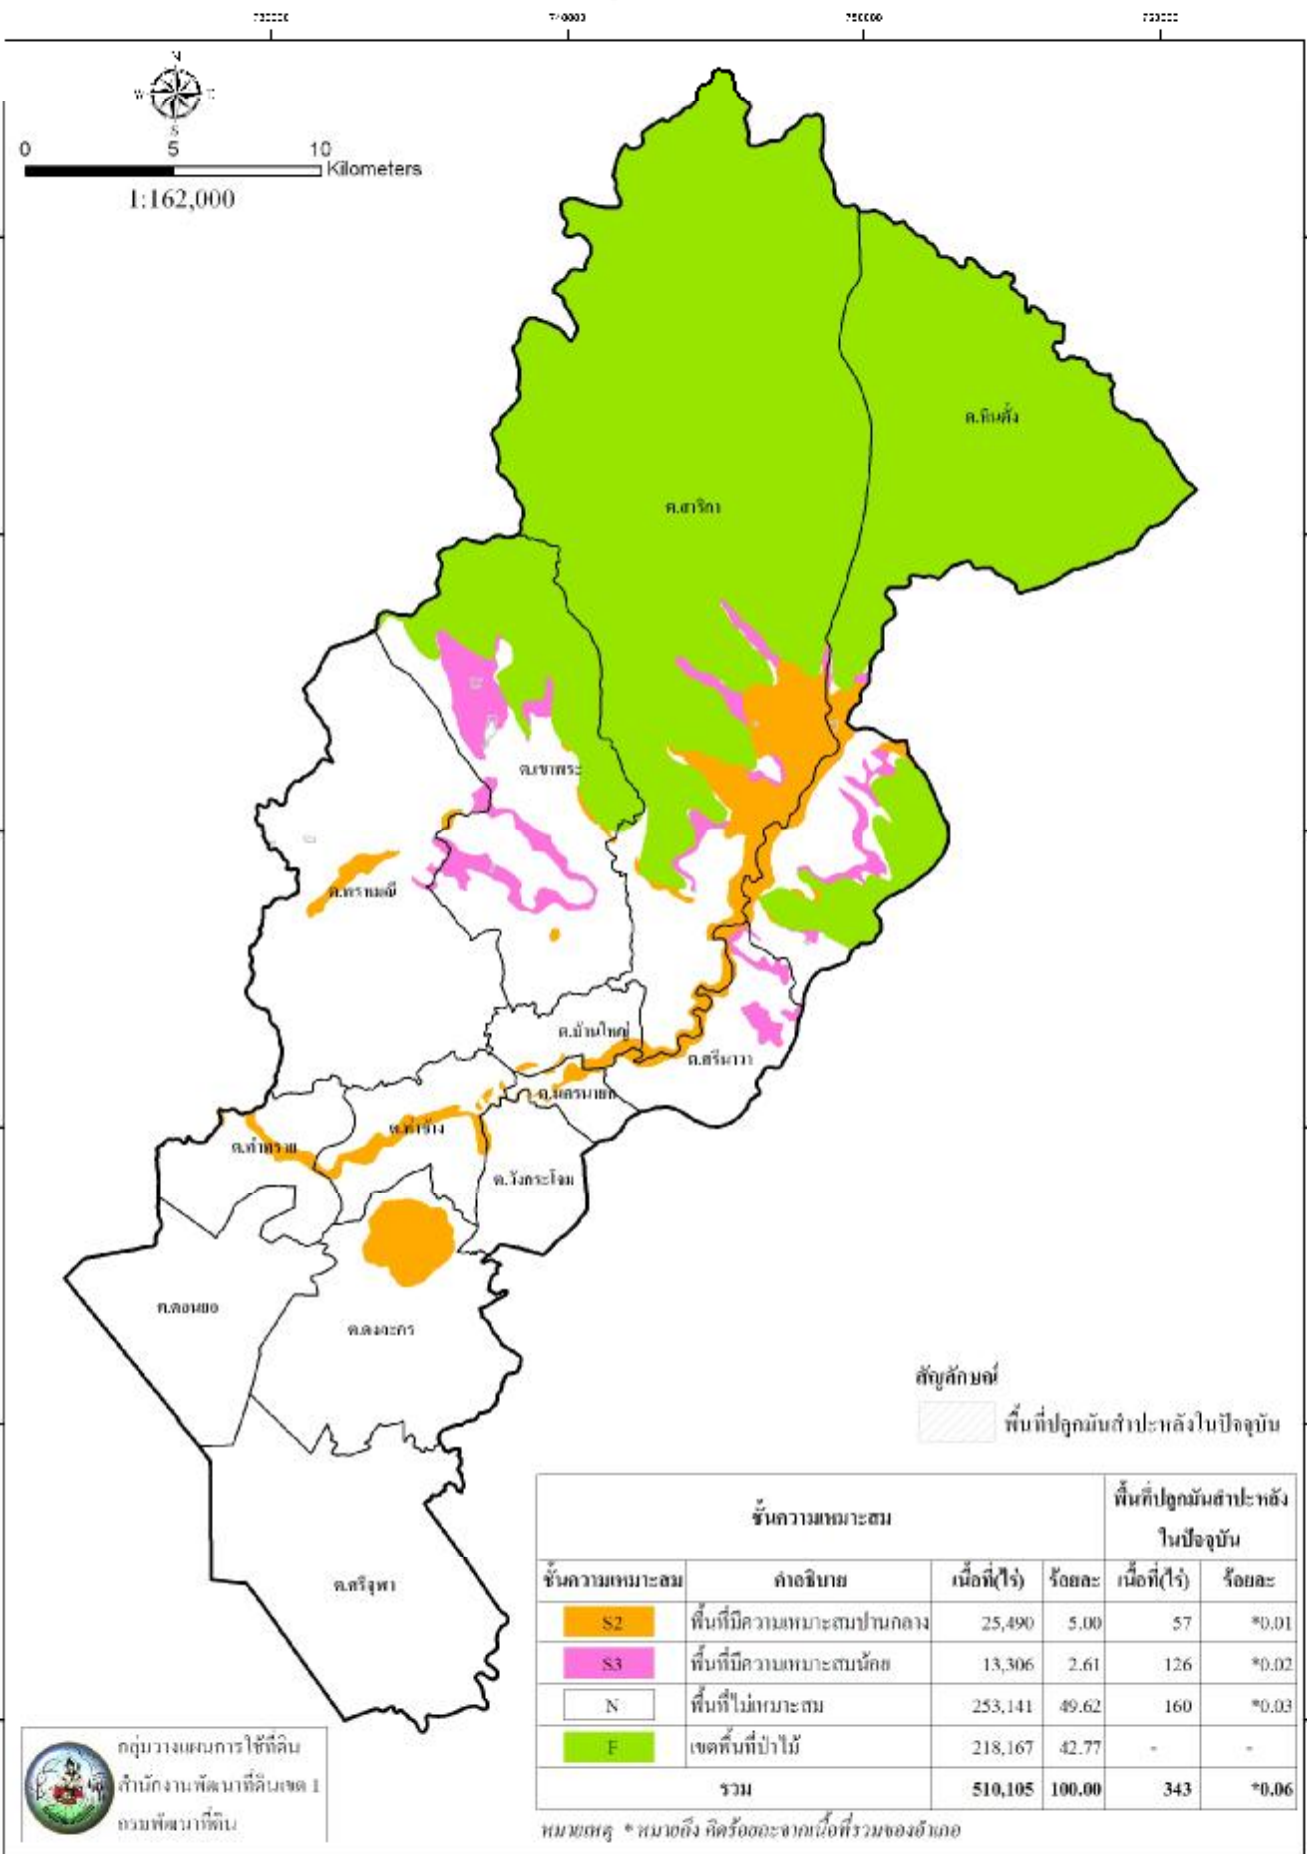

# แผนที่เขตความเหมาะสมสำหรับารปลูกมันสำปะหลัง อำเภอเวียง จังหวัดนครนายก

 กลุ่มวางแผนการใช้ที่ดิน  
 สำนักงานพัฒนาที่ดินเขต 1  
 อยุธยาพัฒนาที่ดิน