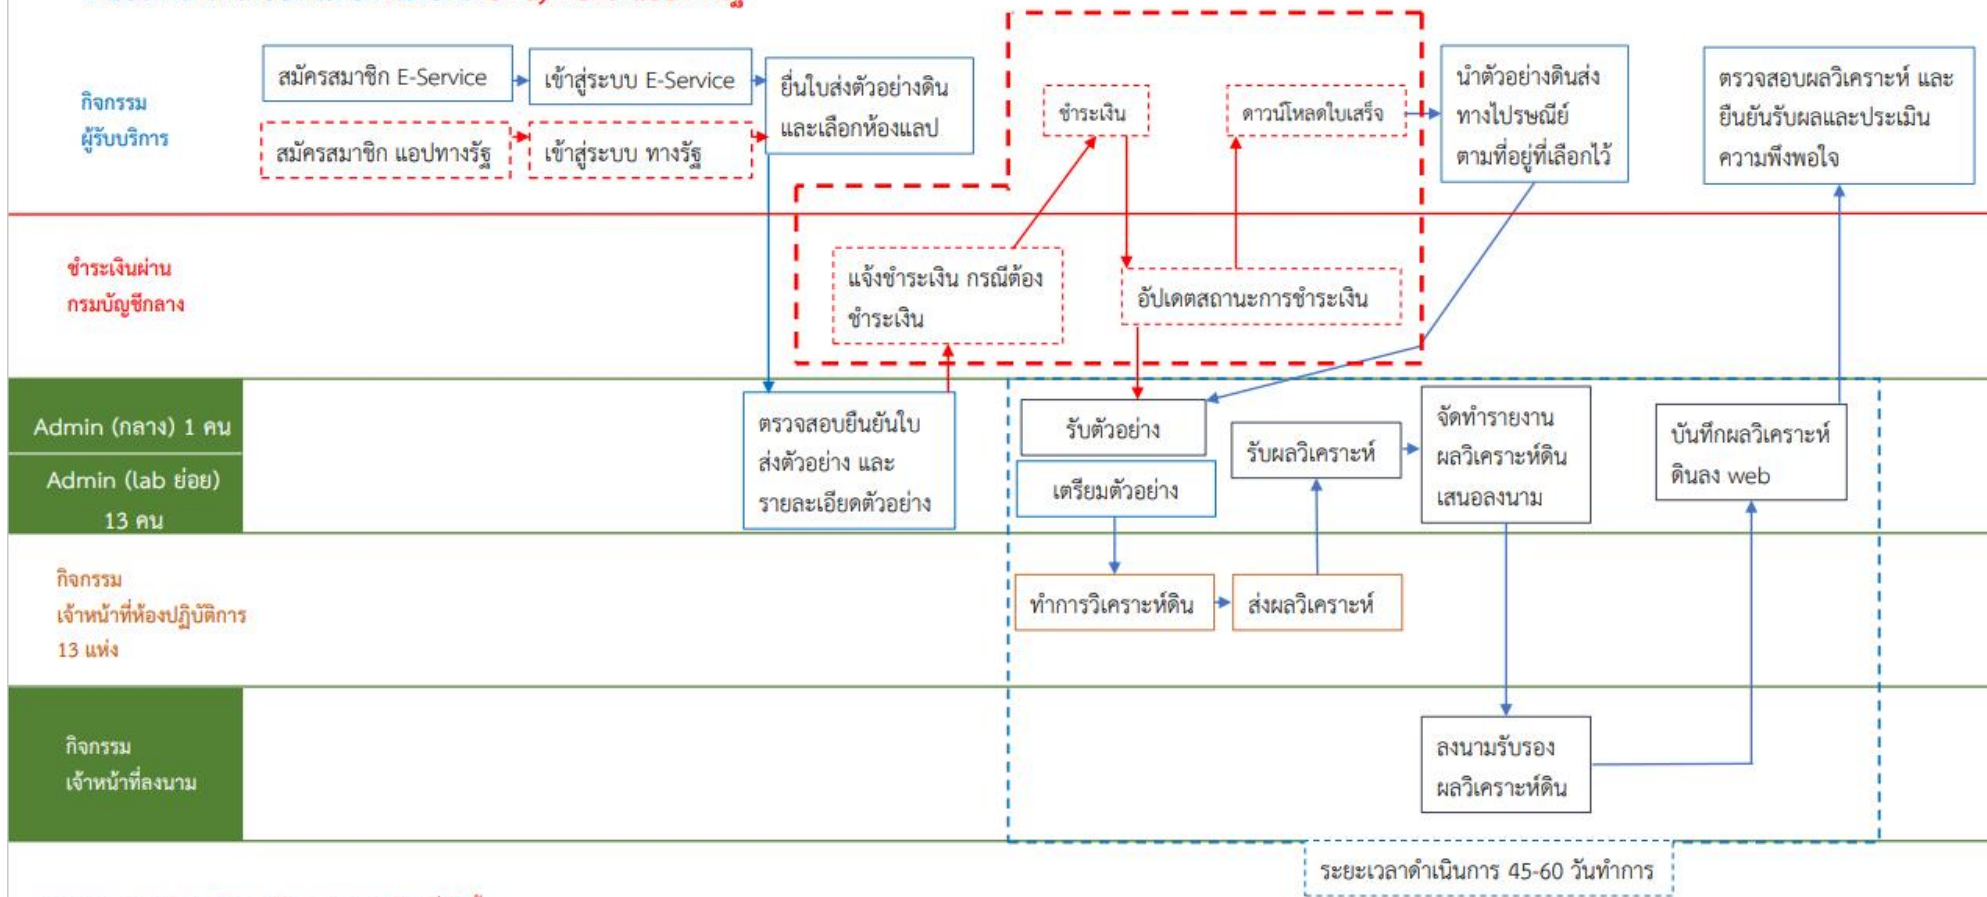

แผนผังกระบวนการทำงาน งานบริการตรวจสอบดินเพื่อการเกษตร E-service

แผนผังกระบวนการทำงาน

งานบริการตรวจสอบดินเพื่อการเกษตร+e-Payment+แอปทางรัฐ

หมายเหตุ: กล้องเส้นประสีแดง เป็นกระบวนการใหม่ที่เกิดขึ้น