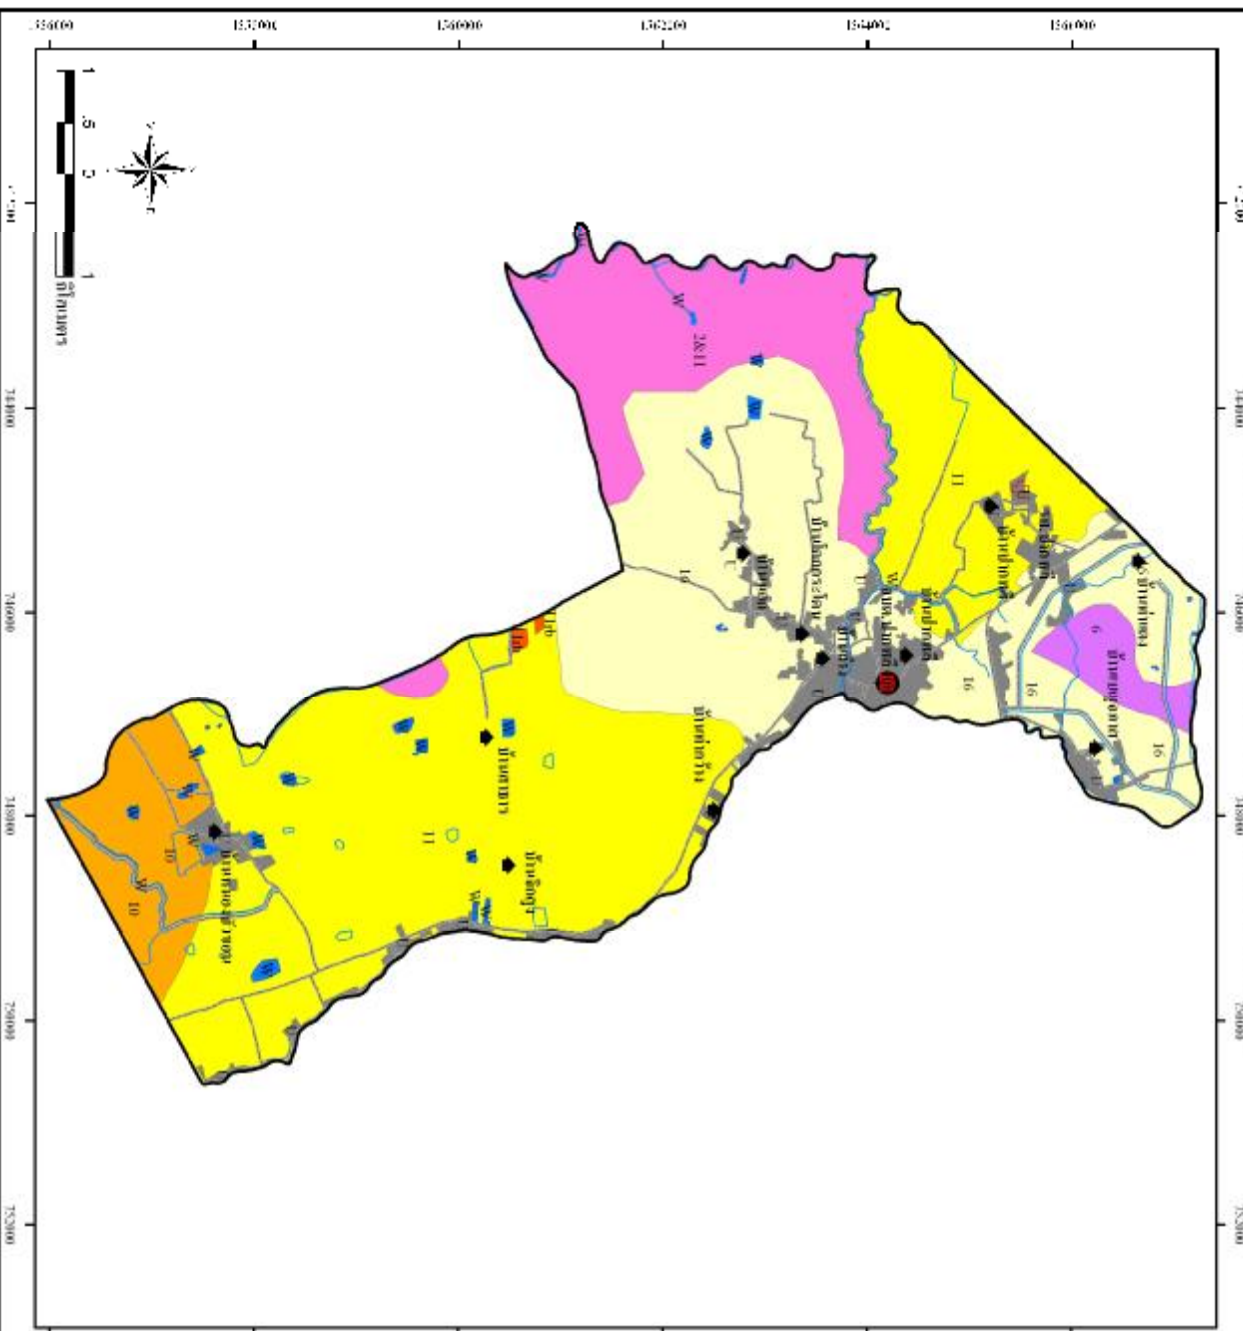

แผนที่ราชการชั้น ตำบลพื้นที่ อำเภอพื้นที่ จังหวัดกระบี่

ตารางพื้นที่พื้นที่

หมู่ ตำบลที่	ชื่อตำบลพื้นที่	เนื้อที่	
		ไร่	ตารางวา
6	พื้นที่เมือง	530	2,114
10	พื้นที่เมือง	1,474	5,995
11	พื้นที่เมือง	10,700	43,211
16	พื้นที่เมือง	30	0.12
19	พื้นที่เมือง	6,920	27,944
รวม		19,654	77,278

สัญลักษณ์พื้นที่

- สถานีราชการระดับอำเภอ (ศาลากลาง)
- + สถานีอนามัย
- ◆ หมู่บ้าน
- ช่องทางจราจรหลัก
- ถนน
- รางรถไฟ
- เขตชลประทาน
- ที่ดินของรัฐ

รูปที่ 3-1 แผนที่ราชการชั้น ตำบลพื้นที่ อำเภอพื้นที่ จังหวัดกระบี่