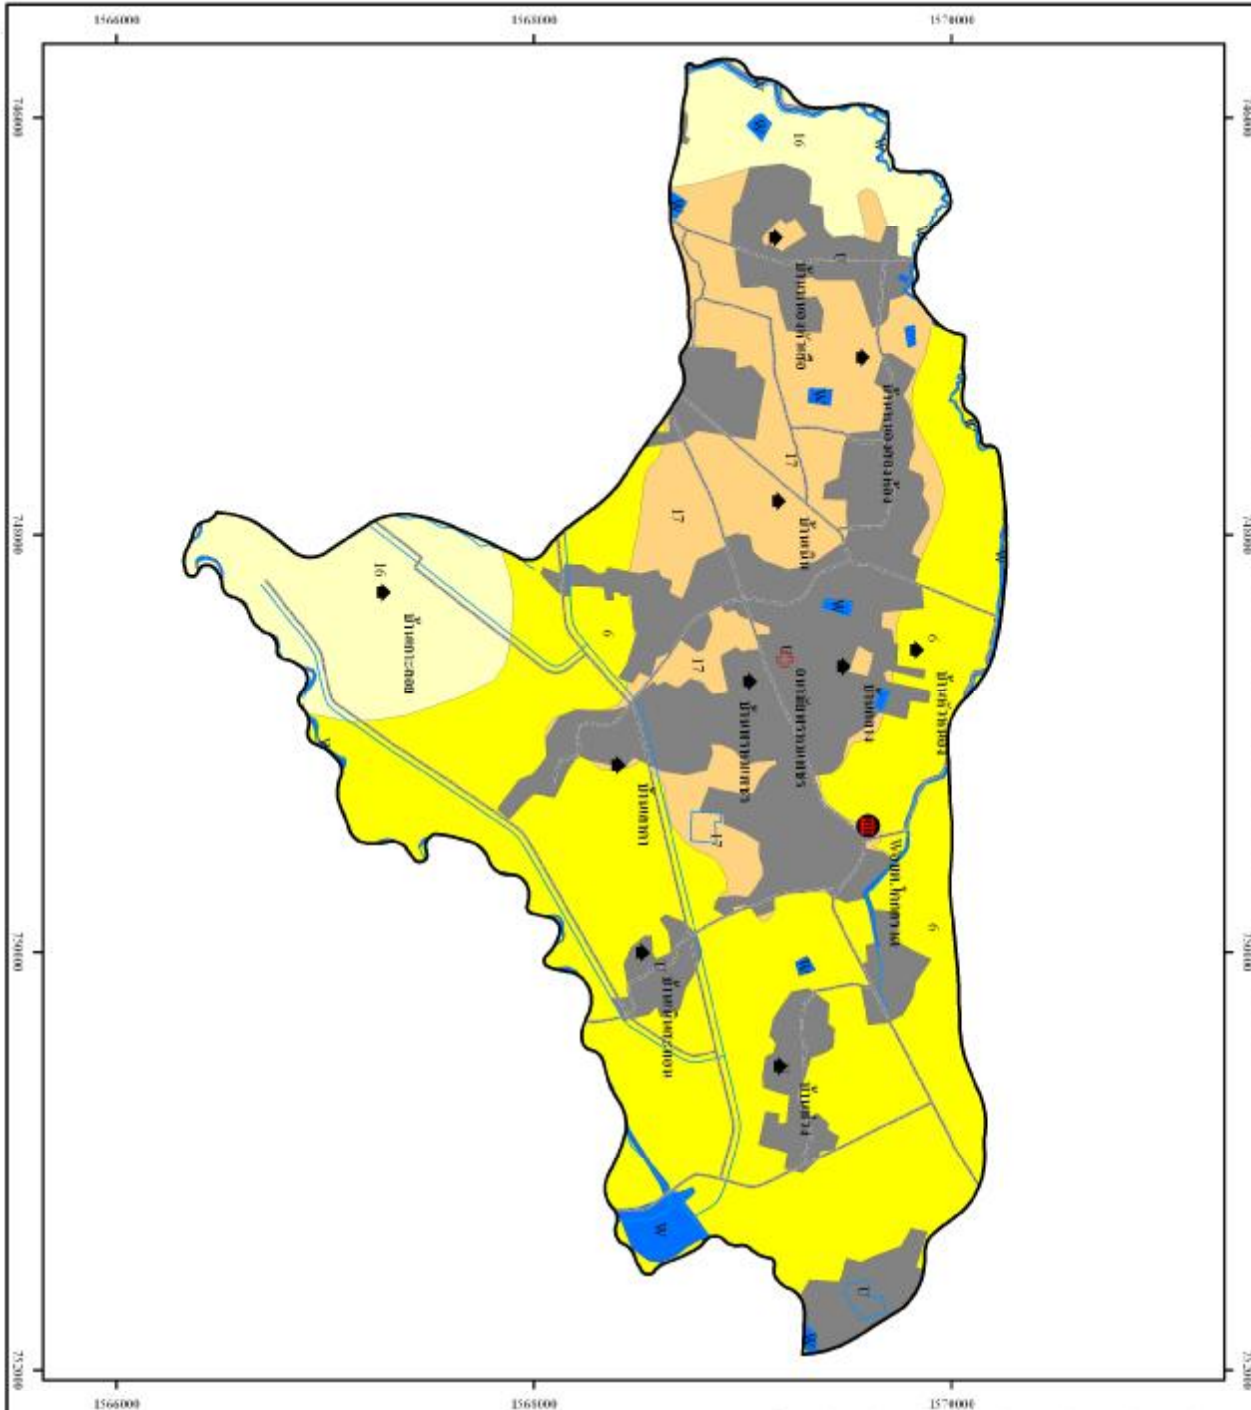

แผนที่ราชการอื่น ตำบลโคกหวาด อำเภอปทุมธานี จังหวัดปทุมธานี

หมายเลขที่	ข้อมูลรายละเอียดพื้นที่	เนื้อที่ % ร้อยละ
6	พื้นที่ใช้สอยเกษตรกรรม พื้นที่รวมสุทธิ 9-2 ปีต่อพื้นที่	2,120 43.42
16	พื้นที่น้ำและพื้นที่เกษตรกรรม พื้นที่รวมสุทธิ 9-2 ปีต่อพื้นที่	979 13.63
17	พื้นที่น้ำและพื้นที่เกษตรกรรม พื้นที่รวมสุทธิ 0-2 ปีต่อพื้นที่	1,850 14.61
11	พื้นที่อยู่อาศัย	1,971 26.04
16	พื้นที่น้ำ	165 2.30
	รวม	7,185 100.00

- คำอธิบายสัญลักษณ์**
- อาคารราชการ (เทศบาลตำบลโคกหวาด)
 - + ศาลากลางตำบล
 - ◆ หมู่บ้าน
 - เขตเทศบาล (ใช้เส้นทึบ)
 - ถนน
 - รางรถไฟ
 - พจนานุกรมที่ดิน
 - 16 หมู่เกษตรที่

รูปที่ 3-1 แผนที่ราชการอื่น ตำบลโคกหวาด อำเภอปทุมธานี จังหวัดปทุมธานี