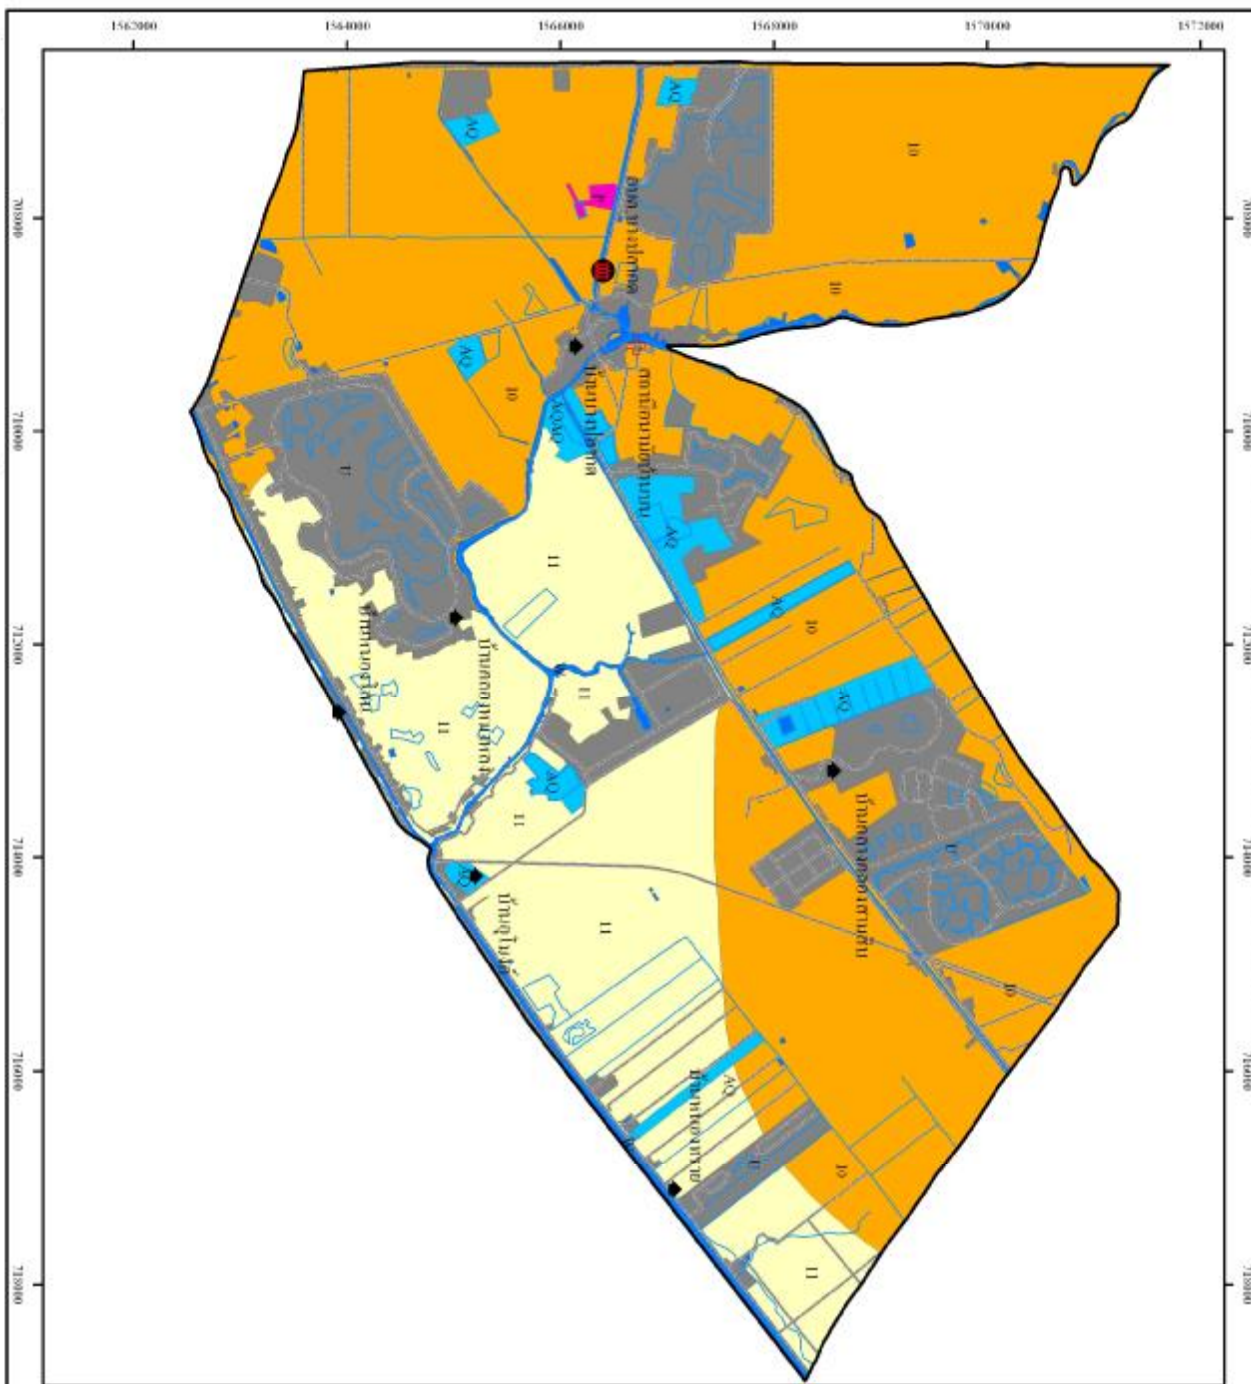

แผนที่ชุมชนเงิน ตำบลบางตลาด อําเภองักรัมย์ จังหวัดนครราชสีมา

พื้นที่ชุมชนเงิน		เนื้อที่
ประเภทพื้นที่	สัดส่วนพื้นที่	ร้อยละ
10	พื้นที่อยู่อาศัย	49.23
11	พื้นที่เกษตรกรรม	22.88
AQ	พื้นที่เกษตรกรรม	1.35
P	พื้นที่สาธารณะ	0.11
G	พื้นที่ราชการ	21.58
B	พื้นที่ป่า	2.65
รวม		100.00

- สัญลักษณ์ชุมชนเงิน**
- อาคารราชการ (บ้านบางตลาด)
 - ⊕ ศาลาประชาคม
 - ◆ หนองน้ำ
 - จุดตรวจทางผ่าน
 - ถนน
 - ทางน้ำ
 - เขตชุมชนเงิน
 - เขตเทศบาล

รูปที่ 3-1 แผนที่ชุมชนเงิน ตำบลบางตลาด อําเภองักรัมย์ จังหวัดนครราชสีมา