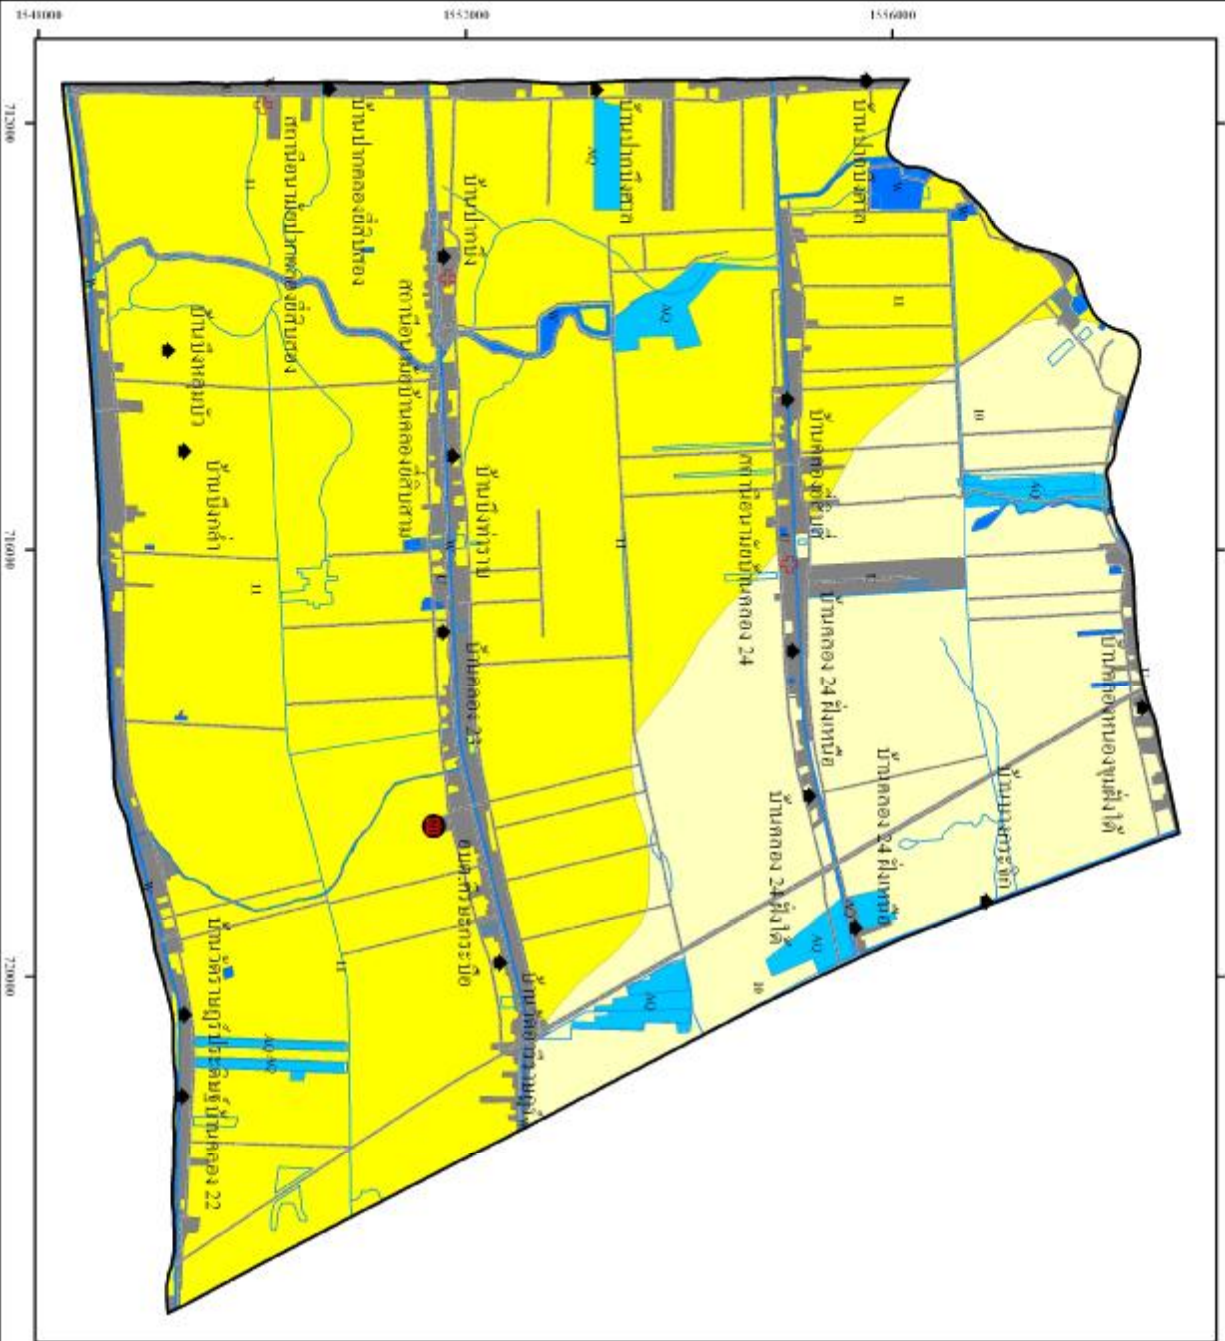

แผนที่รพช.ที่ดิน ตำบลวิเศษระบือ อำเภออรัญชัย จังหวัดนครพนม

ข้อมูลพื้นที่ชุมชนที่

หมายเลขที่	ชื่อชุมชน/หมายเลขที่	พื้นที่	ร้อยละ
10	พื้นที่ว่างเปล่า มีราวมหาพื้นที่ 0-2	12,376	23.33
11	พื้นที่อยู่อาศัยประเภทต่าง มีราวมหาพื้นที่ 0-2	34,206	64.47
AO	สระน้ำขนาดเล็กกว่า 1 ไร่	1,343	2.54
U	ทุ่งนา	3,968	7.48
W	หนองน้ำ	1,156	2.18
รวม		53,051	100.00

- สัญลักษณ์ชุมชน
- องค์การบริหารส่วนตำบล (อบต.)
  - + สถานีอนามัย
  - ◆ หมู่บ้าน
  - ขอบเขตตำบล
  - ถนน
  - ทุ่งน้ำ
  - หนองน้ำ
  - ทุ่งนา

รูปที่ 3-4 แผนที่รพช.ที่ดิน ตำบลวิเศษระบือ อำเภออรัญชัย จังหวัดนครพนม