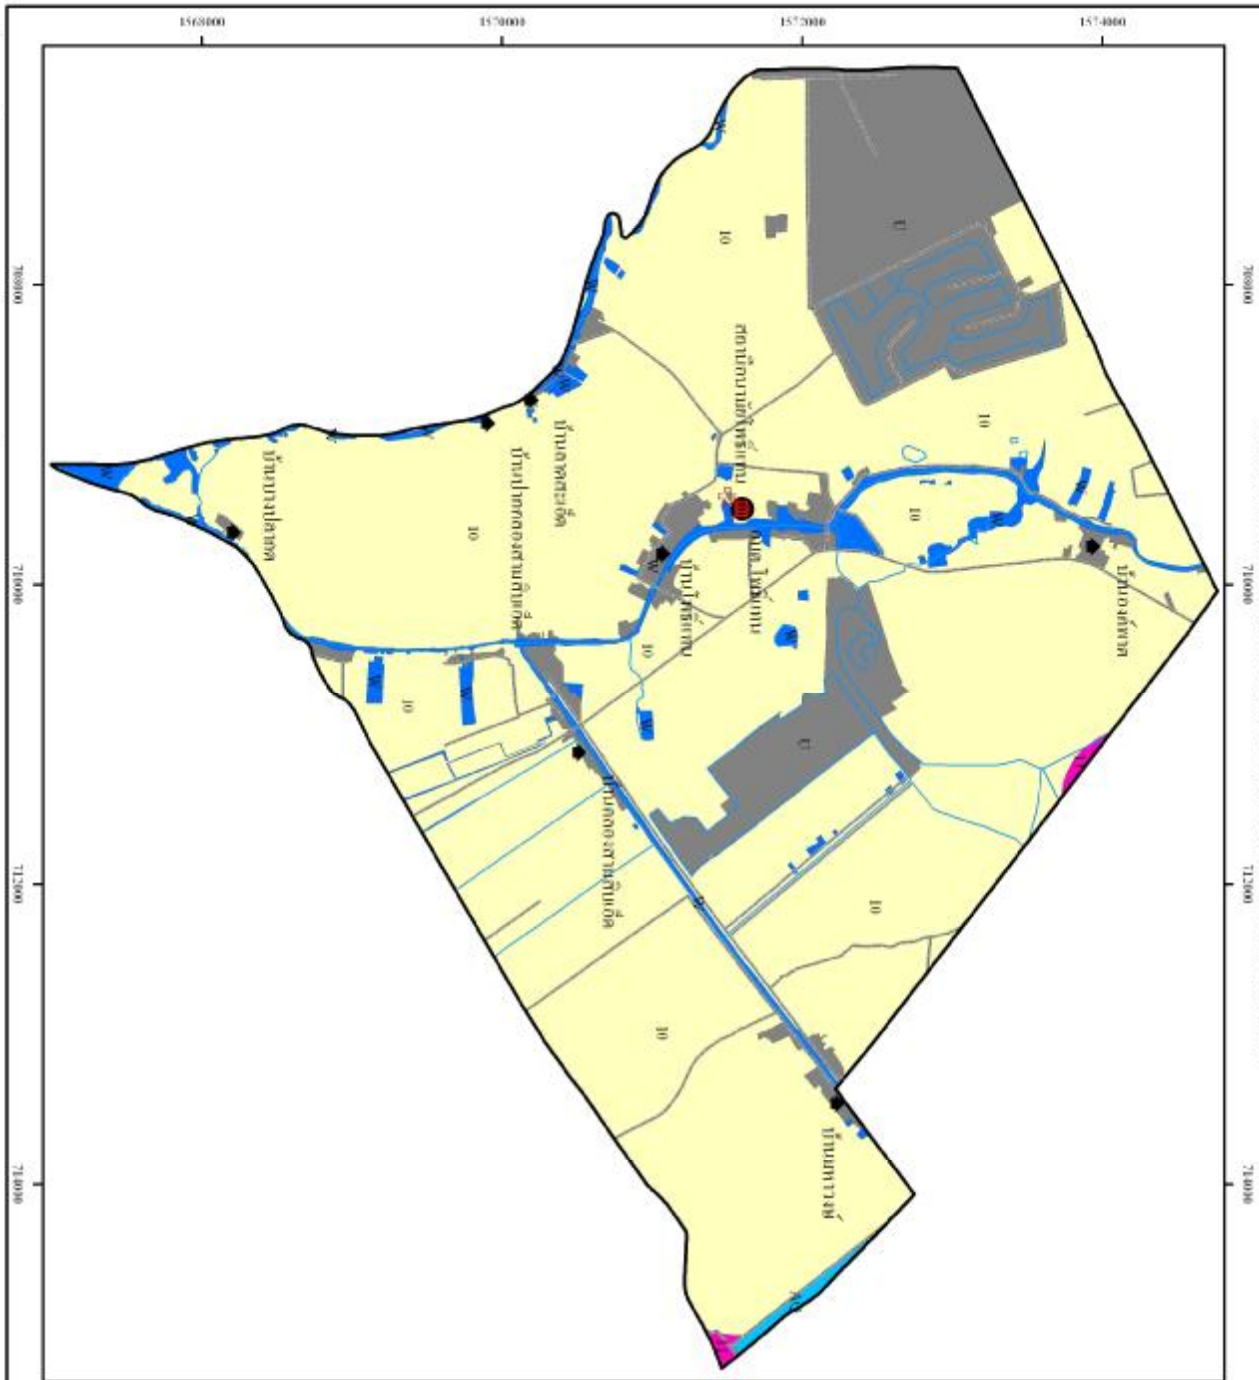

แผนที่บริเวณที่ดิน ตำบลโพธิ์ตาก อำเภอศรีบุญเรือง จังหวัดนครพนม

ข้อมูลพื้นที่ชุมชนที่

ประเภทพื้นที่	ข้อมูลรายละเอียดพื้นที่	พื้นที่	
		ไร่	ร้อยละ
10	พื้นที่อยู่อาศัย มีประมาณที่ดิน 0-2 ไร่/ไร่เศษ	14,703	80.20
11	พื้นที่อยู่อาศัยขนาดเล็ก มีประมาณที่ดิน 0-2 ไร่/ไร่เศษ	39	0.21
AQ	สวนสาธารณะสีเขียว	47	0.26
U	ที่ว่างเปล่า	2,846	15.53
N	น้ำ	696	3.80
รวม		18,331	100.00

- สัญลักษณ์ชุมชน**
- อาคารราชการส่วนต้นเขต (จ.)
 - ⊕ สถานีอนามัย
 - หมู่บ้าน
 - พจนานุกรมโรงเรียน
 - ถนน
 - ทางน้ำ
 - เขตเทศบาล
 - 10 พจนานุกรมพื้นที่

รูปที่ 3-1 แผนที่บริเวณที่ดิน ตำบลโพธิ์ตาก อำเภอศรีบุญเรือง จังหวัดนครพนม