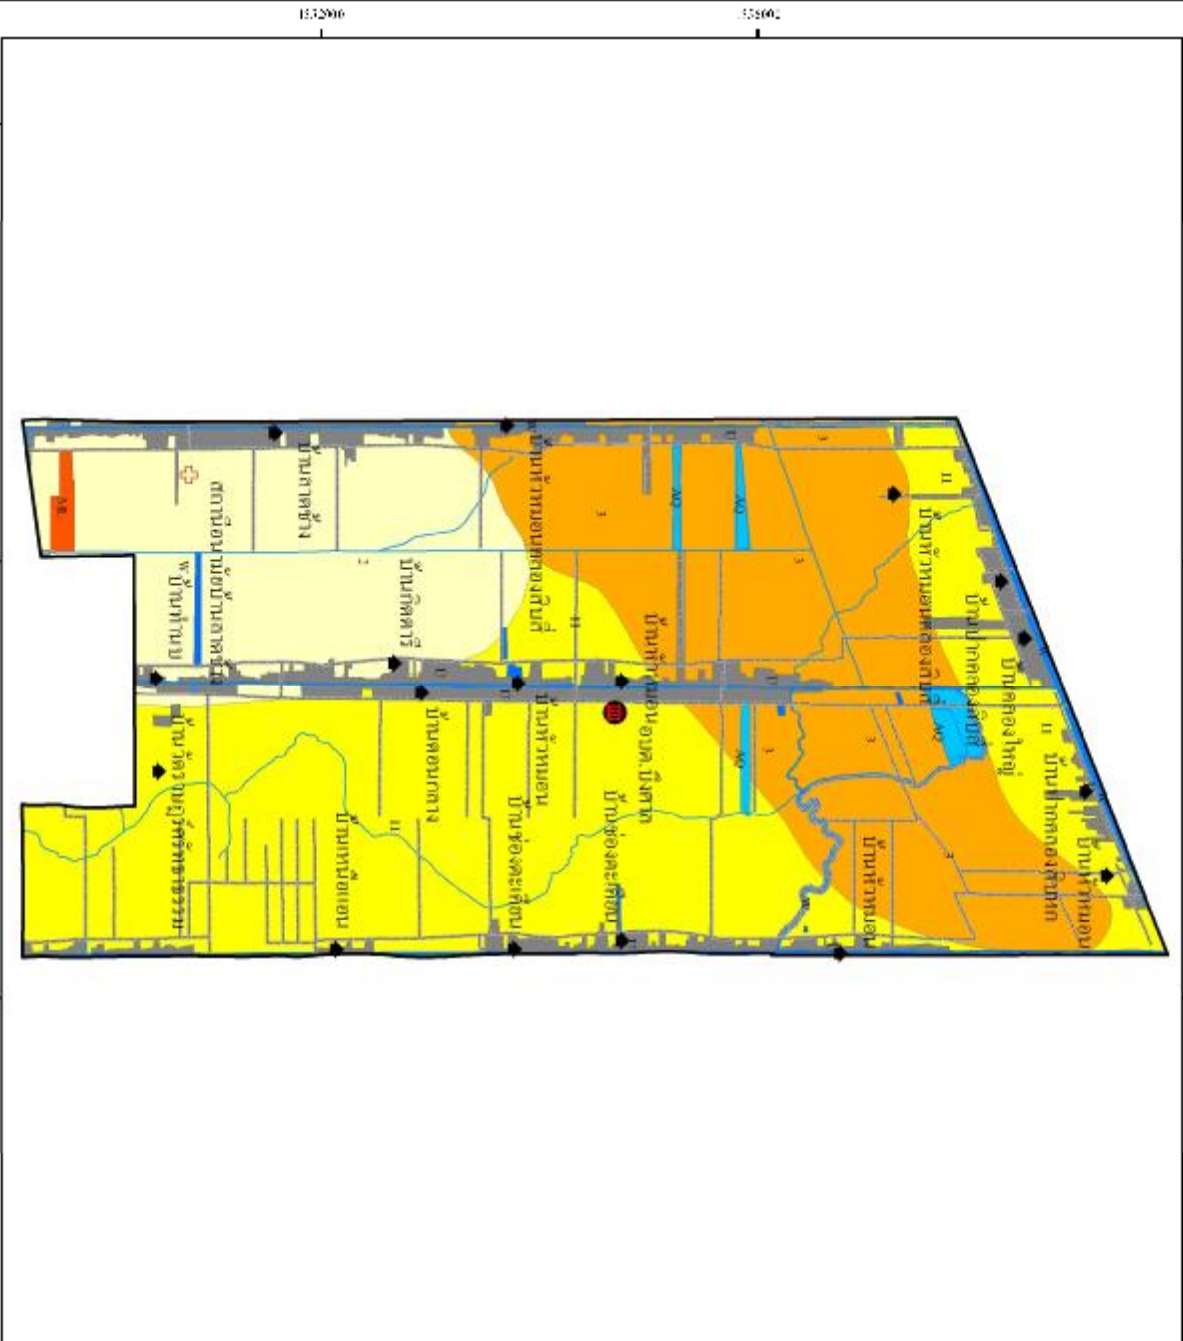

41700

701000

712000

แผนที่ชุมชนวัดบ้านดงเหล็ก ตำบลบ้านดง อำเภอเมืองร้อยเอ็ด จังหวัดร้อยเอ็ด

รายละเอียดชุมชนวัดบ้านดงเหล็ก

หมู่ชุมชนที่	ชื่อโครงการชุมชนวัดบ้านดงเหล็ก	เนื้อที่	
		ไร่	เศษ
2	พื้นที่วัดบ้านดงเหล็ก	4,948	18/03
3	พื้นที่วัดบ้านดงเหล็ก	7,508	27/36
11	พื้นที่วัดบ้านดงเหล็ก	11,384	41/48
AO	สถานที่ตั้งของวัดบ้านดงเหล็ก	286	1/04
ML	พื้นที่วัดบ้านดงเหล็ก	101	0/37
U	พื้นที่วัดบ้านดงเหล็ก	2,460	8/96
W	พื้นที่วัดบ้านดงเหล็ก	757	2/76
รวม		27,444	100/00

สัญลักษณ์ชุมชนวัดบ้านดงเหล็ก

- จุดตั้งวัดบ้านดงเหล็ก (วัดบ้านดงเหล็ก)
- + ศาลาชุมชน
- ◆ หมู่บ้าน
- ถนน
- ทางน้ำ
- พื้นที่วัดบ้านดงเหล็ก
- พื้นที่ชุมชนวัดบ้านดงเหล็ก

รูปที่ 3-1 แผนที่ชุมชนวัดบ้านดงเหล็ก ตำบลบ้านดง อำเภอเมืองร้อยเอ็ด จังหวัดร้อยเอ็ด